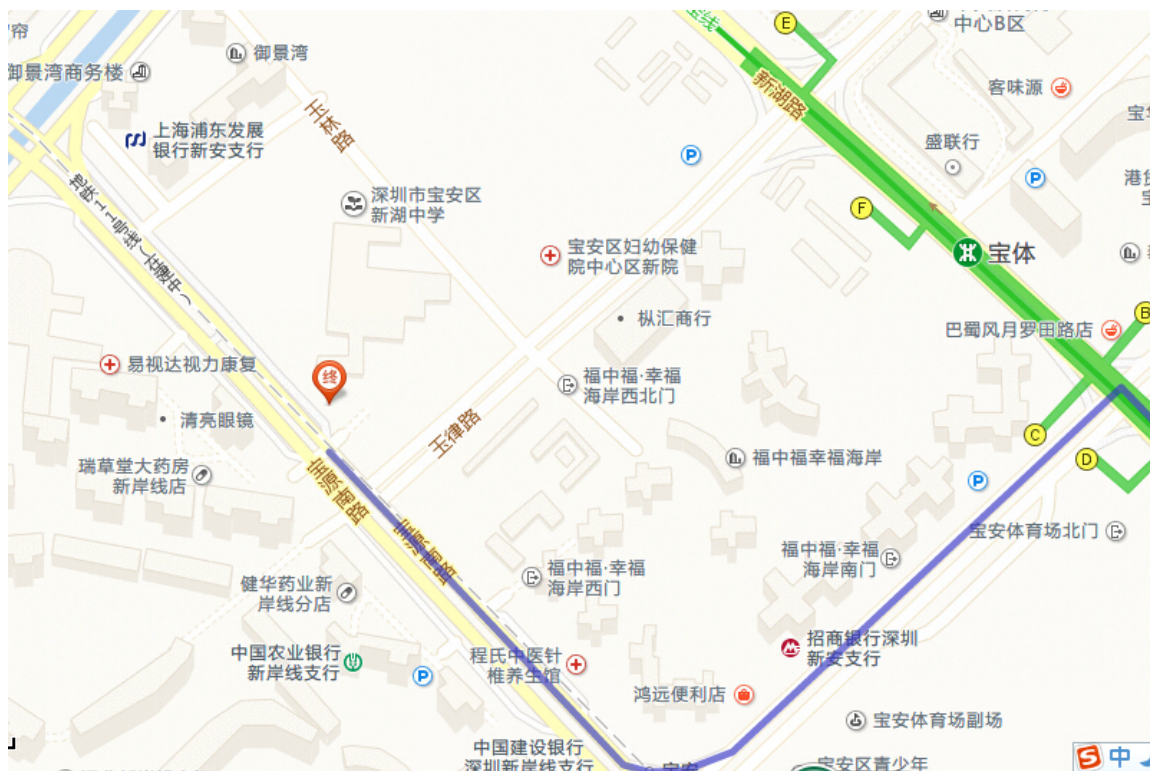

（二）本次现场课观摩活动计继续教育 3 学时。

（三）请各单位及时转发本通知。

附件：深圳市宝安区新湖学校交通指引图

深圳市教育科学研究院

2017 年 3 月 27 日

（联系人：吴运来，联系电话：13714694976）

附件

深圳市宝安区新湖学校交通指引图

地址：宝安中心区玉林路 3 号（御景湾与幸福海岸之间，宝安区妇幼保健院新院旁）。

新湖学校附近公交站：西岸花园、海滨新村、宝安体育馆、宝体、宝安中学附属小学、福中福、裕安公交总站、福中福总站、深业新岸线、幸福海岸。

路过的公交线路有：M376 路、797 路、789 路、B828 路、631 路、M200 路、M210 路、M377 路、613 路、630 路、320 路、798 路、M284 路、M330 路、M350 路、M375 路、B630 路、707 路、B833 路、E15 路等。

地铁站：宝体站 C 出口（1 号线，即罗宝线）；宝安站 A 出

口（11号线）。

自驾车：走宝源南路，到新湖学校南门停车场（深业新岸线对面）。